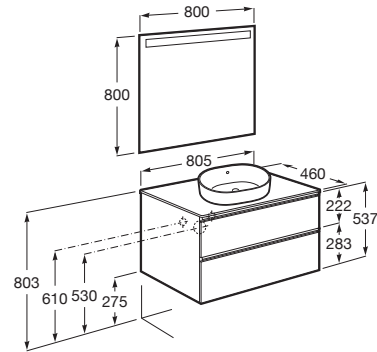

THE GAP

Pack (mueble base de dos cajones para lavabo de sobre encimera central y espejo LED)

MEDIDAS

Longitud	805 mm
Anchura	460 mm
Altura	537 mm

COLORES Y ACABADOS

517 Nogal

PVPR (IVA INCLUIDO)

774,40 €

DIBUJOS TÉCNICOS

CARACTERÍSTICAS

PACK - Conjunto de mueble base de dos cajones para lavabo de sobre encimera en posición central y espejo Eidos con luz LED integrada en la parte superior. No incluye lavabo, patas ni grifería.

Espejo / Iluminación: Integrada en el espejo
Espejo / Número de luces: 1
Espejo / Tipo de luz: Led
Espejo / Índice de Protección de la luz: IP 44
Forma lavabo: Cuadrado
Instalación de la grifería: En el lavabo
Lavabo / Agujeros para grifería: 1 Agujero en el centro
Lavabo / Posición de la repisa: A ambos lados
Lavabo / Repisa integrada
Material / Lavabo: Porcelana
Material / Marco del espejo: Aluminio, Vidrio templado
Material / Mueble base: Tablero de partículas
Medidas / Espejo / Altura (mm): 800
Medidas / Espejo / Longitud (mm): 800
Medidas / Lavabo y mueble / Altura (mm): 537
Medidas / Lavabo y mueble / Anchura (mm): 460
Medidas / Lavabo y mueble / Longitud (mm): 805
Mueble base / Combinación de puertas y cajones: 2 Cajones
Mueble base / Estructura: Cajones
Mueble base / Separadores internos
Mueble base / Sistema de apertura y cierre: Cajones con cierre amortiguado
Mueble base / Tipo de puerta: Corredera
Posición del lavabo: Central
Posición del toallero: Izquierda
Tipo de instalación: Suspendido, Suspendido con patas